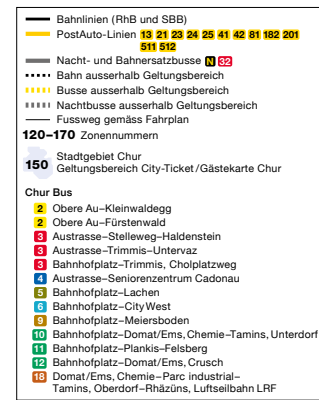

# Mit 120 bis 170 durchs Churer Rheintal

Sechs Zonen, ein Tarif. Von Landquart bis Rhäzüns. Einfach flexibel unterwegs mit Bahn, Bus und den neuen Transreno Angeboten.

Jetzt profitieren:  
[transreno.ch](https://transreno.ch)

# Einfach unterwegs im Churer Rheintal.

Der Transreno Zonentarif vereinfacht die Fahrten mit Bahn und Bus zwischen Landquart und Rhäzüns.

Transreno ist der Tarifverbund von Chur Bus, PostAuto, RhB, SBB und Turbo zwischen Landquart und Rhäzüns. Mit Transreno profitieren Sie vom regionalen GA-Komfort in den gekauften Zonen. Mit einem einzigen Fahrausweis benutzen Sie innerhalb der gekauften Zonen und der zeitlichen Gültigkeit das gesamte Angebot von Bahn und Bus uneingeschränkt. Oder einfach ausgedrückt: Auf der Hinfahrt nehmen Sie den Zug und für die Rückfahrt nutzen Sie den Bus – oder umgekehrt.

# Transreno Linien- und Zonenplan

Gültig ab 10.12.23 bis auf Weiteres